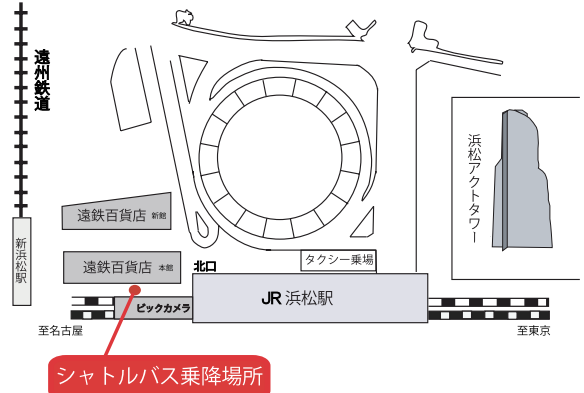

特待生入学試験（12/14） シャトルバスの運行について

常葉大学 浜松キャンパス

シャトルバス乗り場

JR浜松駅
遠鉄百貨店南側バンビツアー乗り場

シャトルバス発車時刻

8 : 30

※帰りは浜松駅行きのシャトルバスを臨時運行します（発車時刻は当日掲示）

常葉大学 富士キャンパス

シャトルバス乗り場

JR新富士駅北口 JR富士駅南口

シャトルバス発車時刻

JR新富士駅北口 → JR富士駅南口 → 富士キャンパス着

7 : 55	8 : 05	8 : 30
8 : 20	8 : 30	8 : 50
8 : 45	8 : 55	9 : 20
10 : 00	10 : 10	10 : 45

※帰りは新富士駅、富士駅行きのシャトルバスを臨時運行します（発車時刻は当日掲示）