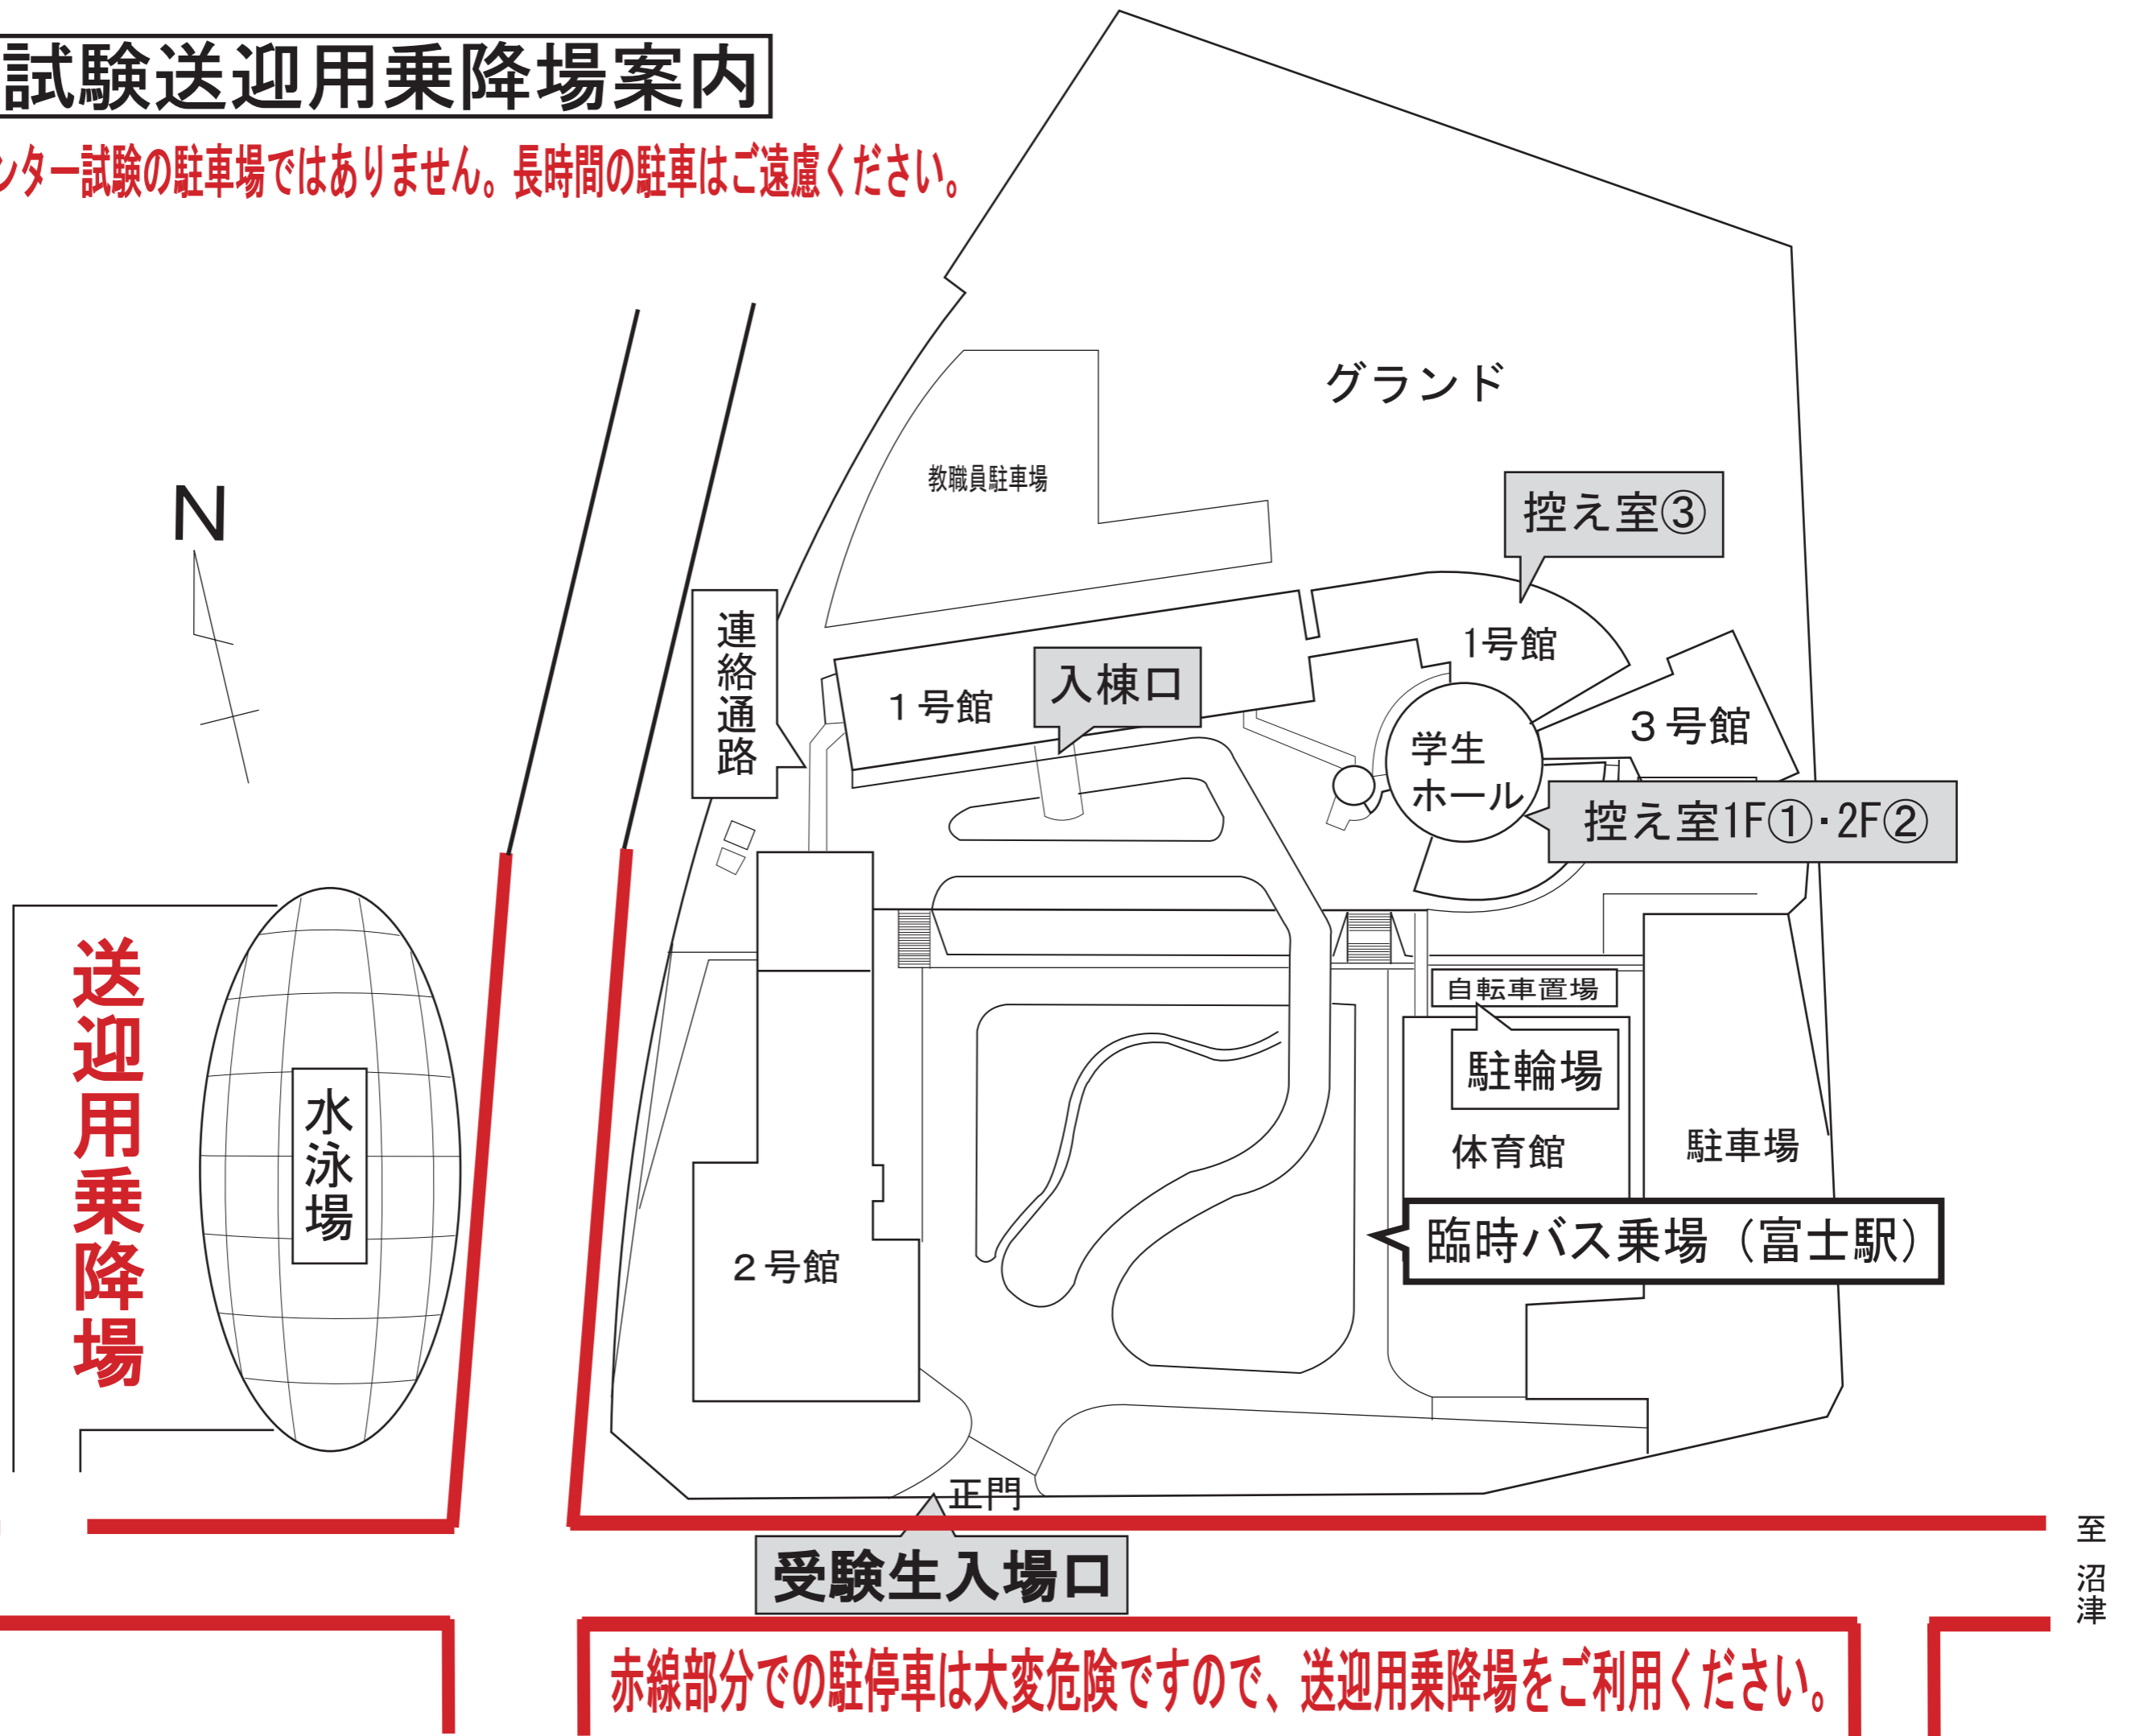

# センター試験送迎用乗降場案内

水泳場西側の乗降場はセンター試験の駐車場ではありません。長時間の駐車はご遠慮ください。

赤線部分での駐停車は大変危険ですので、送迎用乗降場をご利用ください。