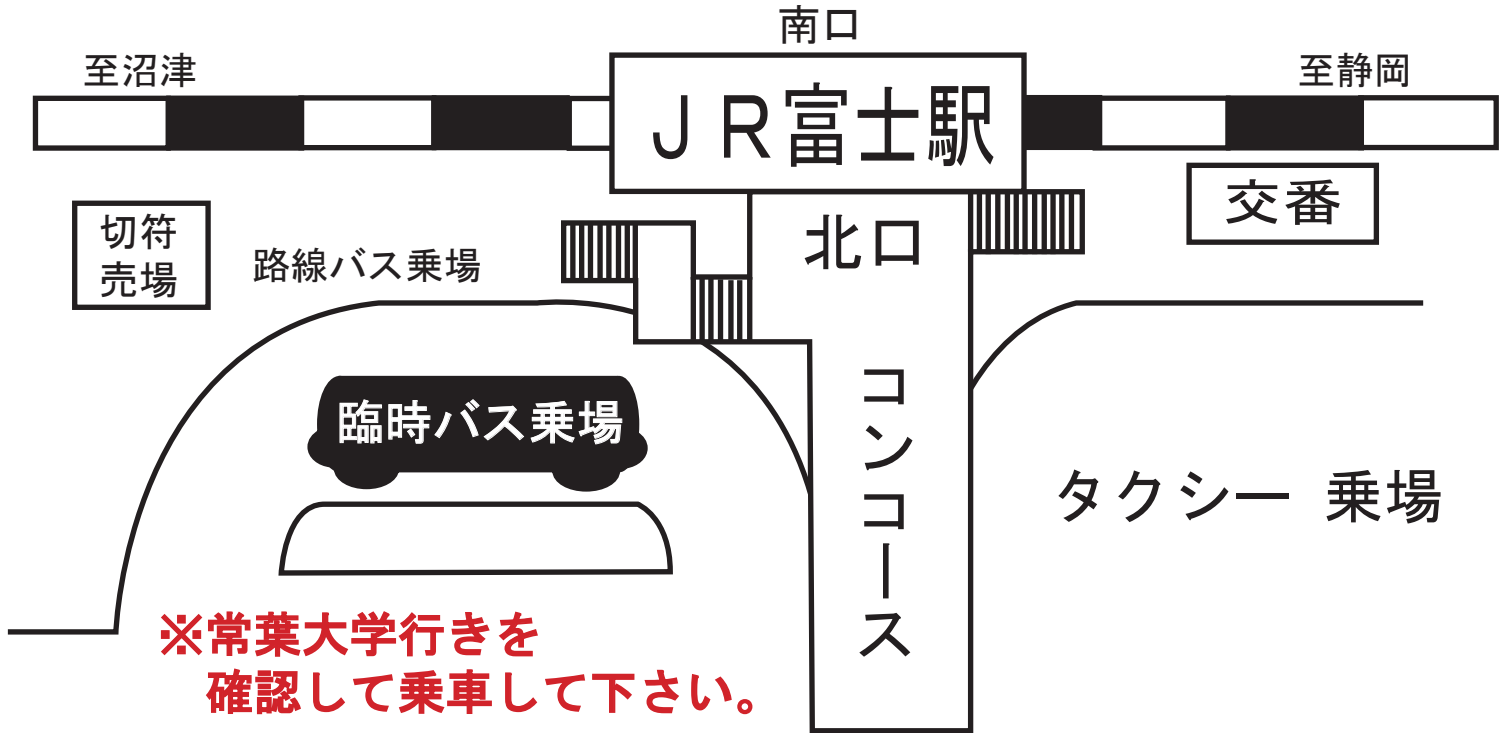

◆ JR富士駅 北口

大学入試センター試験会場【常葉大学行き】

臨時バス乗場

◆ 吉原中央駅 (バスターミナル)

富士総合運動公園 行き (富士常葉大学前 下車)

路線バス乗場 (⑤番線 駿河台経由)