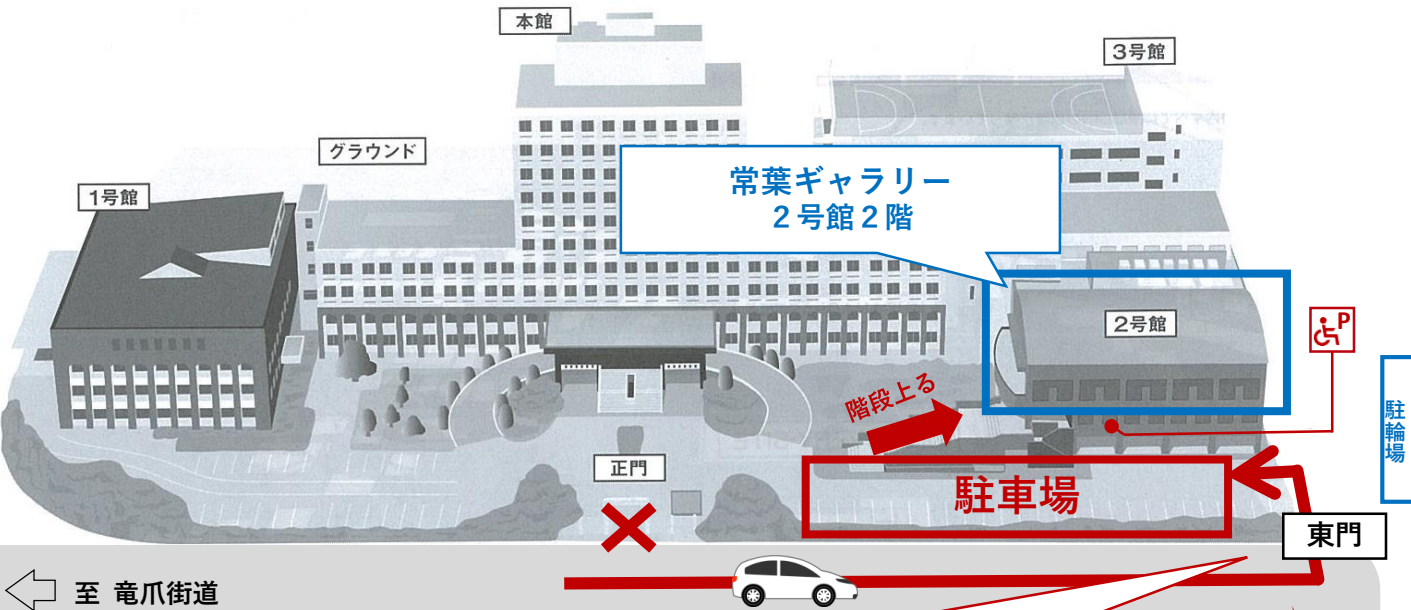

常葉ギャラリーは

常葉大学 静岡瀬名キャンパスの2号館2階です

会場へは2号館の外階段をお上がりください

(お体の不自由な方は、1階の優先駐車場をご利用ください)

常葉大学 静岡瀬名キャンパス

交通案内

●公共交通機関でお越しの場合

しずてつジャストラインバス

JR静岡駅（北口6番のりば 系統番号61もしくは63）

JR草薙駅（北口停留所 草薙瀬名新田線 瀬名新田行）

→西奈中・常葉大学瀬名キャンパス入口 下車

●自家用車等でお越しの場合

静岡県道201号平山草薙停車場線（竜爪街道）の「瀬名団地北」

交差点を団地側へ上る

道なりに進み、**大学の正門を通り越し、東門から構内に入る**

※お車以外（自転車やバイク）は、正門から入場できます

お車でお越しの方は、
「東門」から入場してください

東門の前の道がカーブしていますので
対向車にご注意して入場してください

〔外観図〕