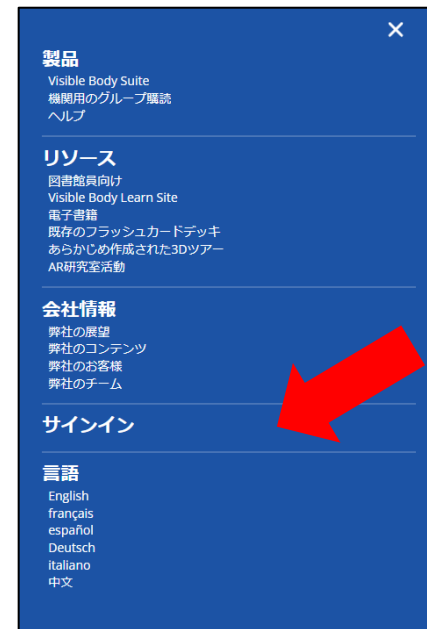

# 1. 所属機関のネットワークに接続していることをお確かめください

接続方法の詳細は、所属機関指定の方法に従ってください。

所属機関のネットワークへ接続してください

## 2. Visible Bodyのサインインページへアクセスします

### ①URLを使ってアクセスする方法

下記URLへアクセスしてください。

<https://myaccount.visiblebody.com/ja?app=websuite>

### ②検索エンジンを使ってアクセスする方法

Safari, Google chrome, edgeなどインターネットブラウザ上で「Visible Body」を検索し、Visible BodyのWebページへアクセスし、「サインイン」の項目へお進みください。