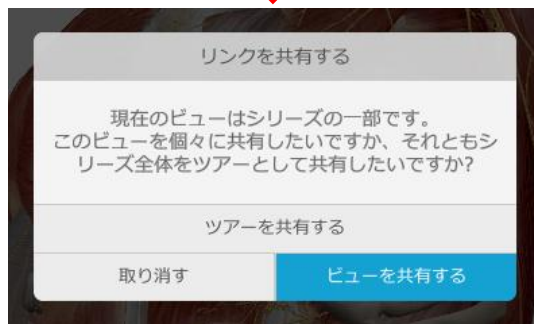

## 3Dモデルや作成した資料のURL・2次元バーコードを発行し共有する

Visible Bodyでは、3D人体モデルや、モデルに書き込みを加えた資料を利用者間でシェアすることができます。

先生から学生向けに資料の共有、学生間での課題の共有などにご活用ください。

ここを  
クリック！

表示されるURLや2次元  
バーコードをシェアしたい  
相手にお伝えください