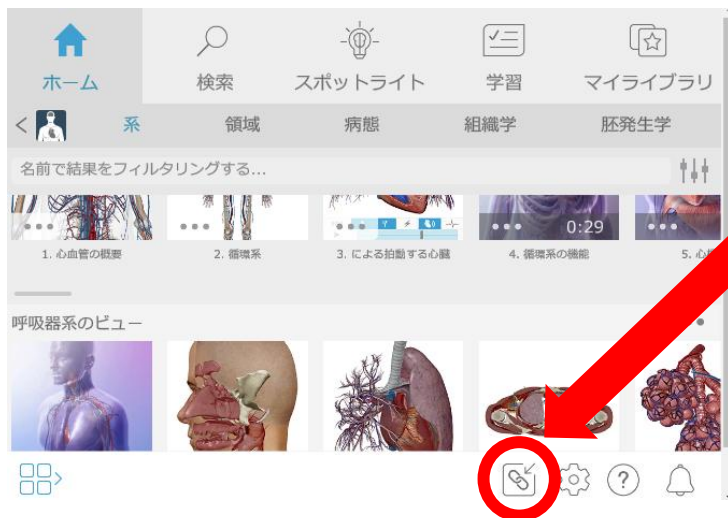

機能紹介：

シェア機能で発行されたURL・2次元バーコードを読み込む

- モバイルアプリをインストール済みの端末の場合
  URLをタップする、もしくは2次元バーコードからリンクを開くと、共有コンテンツへアクセスできます。
- ブラウザの場合
  URLをコピーし、Visible Body 内 画面上部もしくは下部の マークへ入力することで、共有コンテンツへアクセスできます。