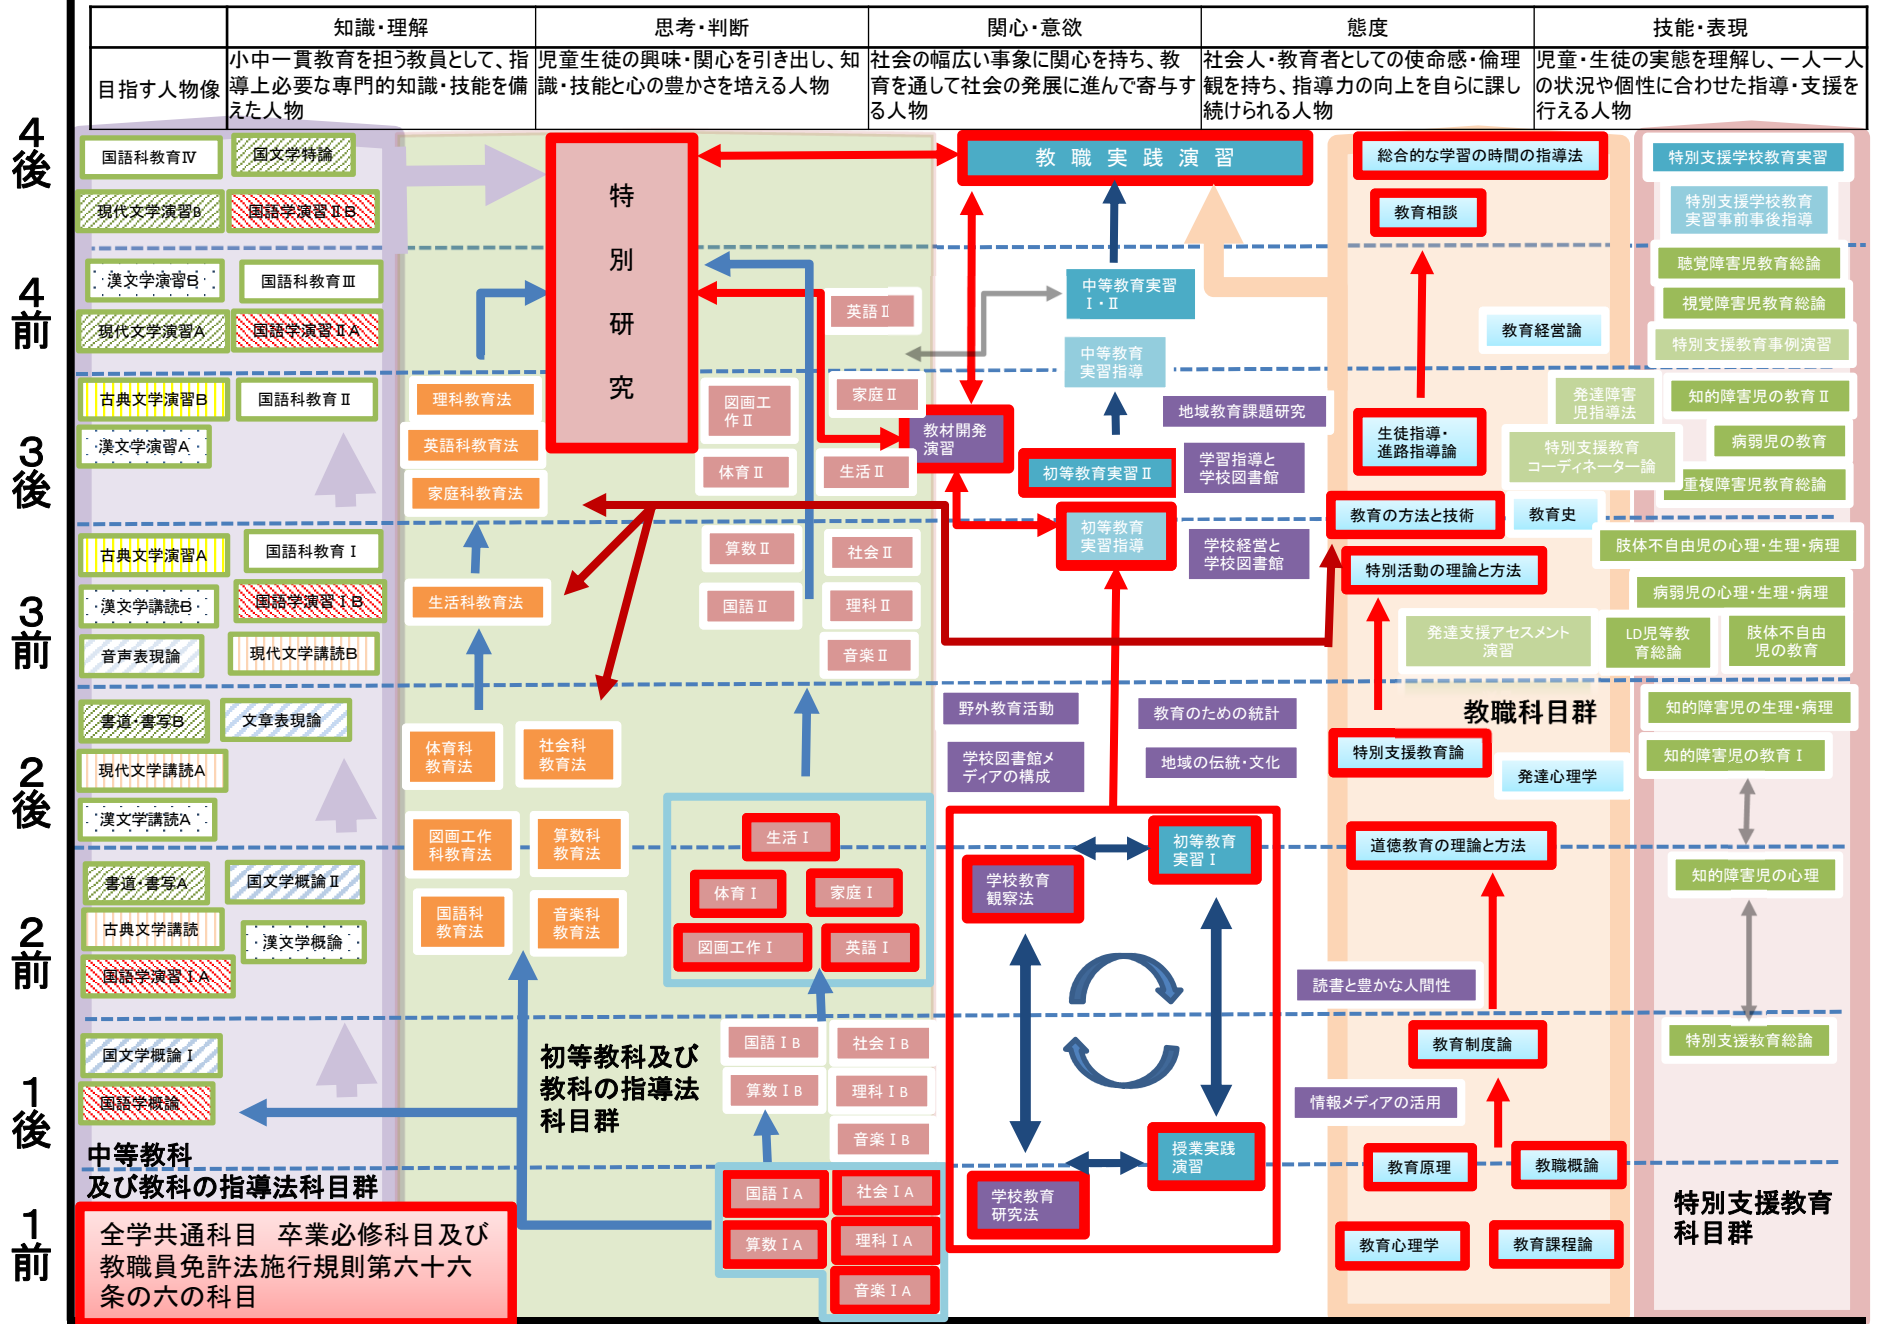

常葉大学教育学部初等教育課程 (国語専攻) カリキュラムツリー

常葉大学教育学部初等教育課程 (社会専攻) カリキュラムツリー

常葉大学教育学部初等教育課程 (数学専攻) カリキュラムツリー

常葉大学教育学部初等教育課程 (理科専攻) カリキュラムツリー