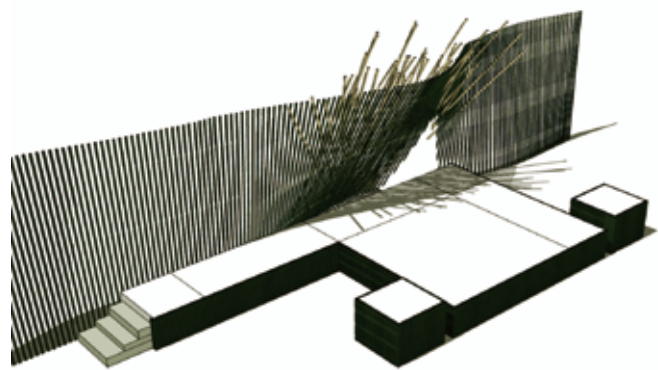

VISION

植物の生命力 × 人間の創造力 = plants sculpture design の探求

植物のもつ生命力と人間の創造力とを融合させるためにいかに自然のもつ精妙さ、複雑さを人間の創造力で捉えることができるかが大切だと考えています。

bashi

松と蓮の葉を主軸にした植物の彫刻作品

bamboo for possibility1

静岡県にある公園に丸竹をいかに有機的に演出できるかを追求した舞台

WORKS