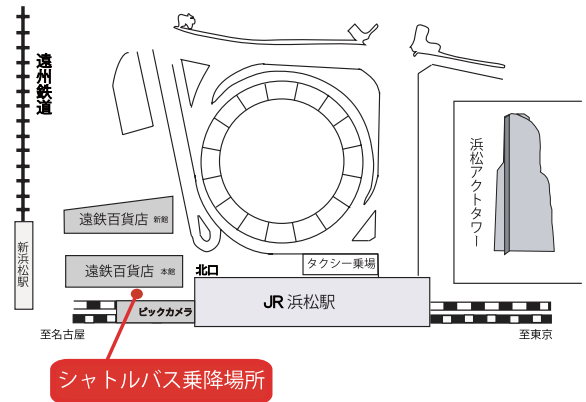

常葉大学 浜松キャンパス

シャトルバス乗り場

JR浜松駅
遠鉄百貨店南側バンビツア一乗り場

シャトルバス発車時刻

8 : 00

12 : 00

※帰りは浜松駅行きシャトルバスを臨時運行します（発車時刻は当日掲示）

常葉大学 富士キャンパス

シャトルバス乗り場

JR新富士駅北口 JR富士駅南口

シャトルバス発車時刻

JR新富士駅北口 → JR富士駅南口

8 : 20 8 : 20
8 : 20 → 8 : 30

※帰りは新富士駅、富士駅行きシャトルバスを臨時運行します