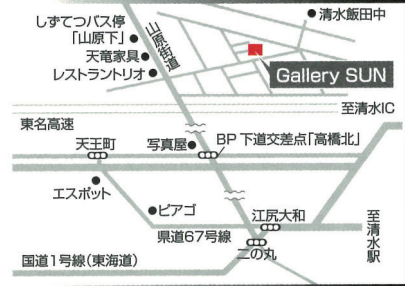

教員 合津正之助
田宮話子

学生 秋山怜未 柴田真央
小田島明日香 中村美憂
勝又由佳 日高遥奈
桑原実鞠 福田彩恵
齊藤司

〒420-0853
静岡県静岡市葵区追手町1-13
アゴラ静岡ビル7階
054-250-8777
10:00-17:00
※初日 15:00-17:00
最終日 16:00まで

教員 蜂谷充志
夏池篤

学生 植田佳果
大橋実加
高嶋柚月
吉永知世

〒420-0858
静岡県静岡市葵区伝馬町8-10
ノアデザインカレッジ 地下1階
054-255-7040
10:00 - 18:00

教員 長橋秀樹

学生 伊東勇樹
鈴木陽介
高橋愛
田方里咲

〒424-0002
静岡県静岡市清水区山原210-57
080-4226-5519
11:00 - 17:00

問い。

本展覧会は、常葉大学造形学部アート表現コース3年次演習授業で単位化されている。芸術活動は社会との関係性から成り立ち、その架け橋となる各ギャラリーにて展覧会を行うことで「地域社会との繋がり」「現実社会の厳しさ」を学ぶことを目標としている。