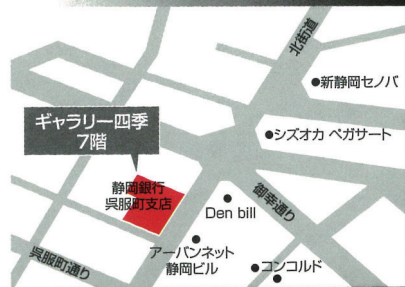

教員 合津正之助
田宮話子

学生 秋山怜未 柴田真央
小田島明日香 中村美憂
勝又由佳 日高遥奈
桑原実鞠 福田彩恵
齊藤司

〒420-0853
静岡県静岡市葵区追手町1-13
アゴラ静岡ビル7階
054-250-8777
10:00-17:00
※初日 15:00-17:00
最終日 16:00まで

教員 蜂谷充志
夏池篤

学生 植田佳果
大橋実加
高嶋柚月
吉永知世

〒420-0858
静岡県静岡市葵区伝馬町8-10
ノアデザインカレッジ 地下1階
054-255-7040
10:00 - 18:00

教員 長橋秀樹

学生 伊東勇樹
鈴木陽介
高橋愛
田方里咲

〒424-0002
静岡県静岡市清水区山原210-57
080-4226-5519
11:00 - 17:00

問い。

本展覧会は、常葉大学造形学部アート表現コース3年次演習授業で単位化されている。芸術活動は社会との関係性から成り立ち、その架け橋となる各ギャラリーにて展覧会を行うことで「地域社会との繋がり」「現実社会の厳しさ」を学ぶことを目標としている。