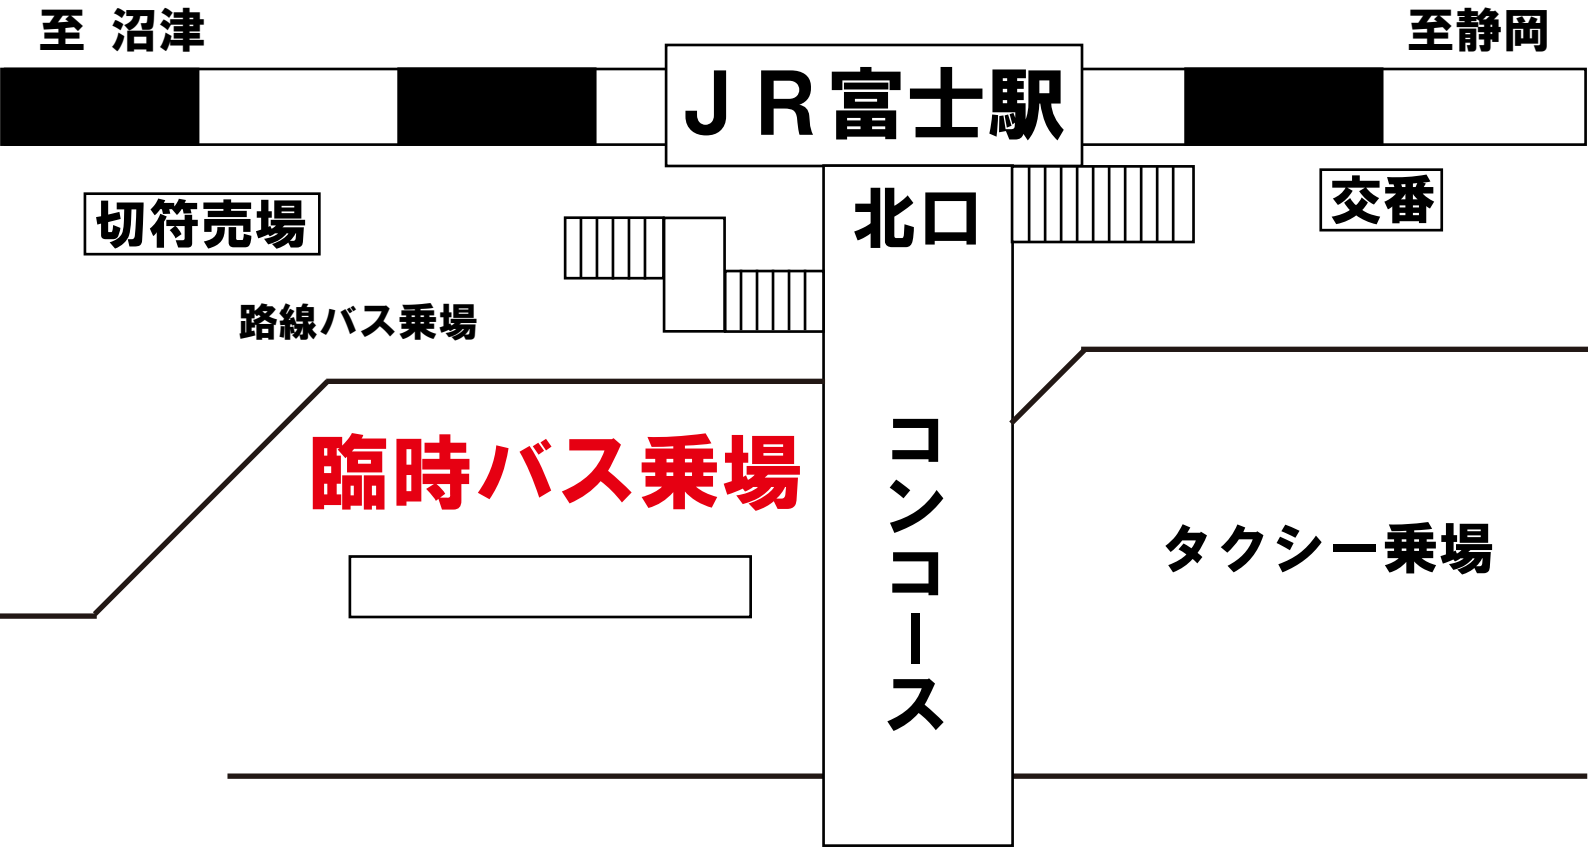

■ J R 富士駅 北口

大学入試センター試験会場【常葉大学行き】

臨時バス乗場

※常葉大学行きを確認して乗車して下さい。

☆吉原中央駅【バスターミナル】 4 BUS STOP 駿河台經由
富士総合運動公園 行き（富士常葉大学前 下車）